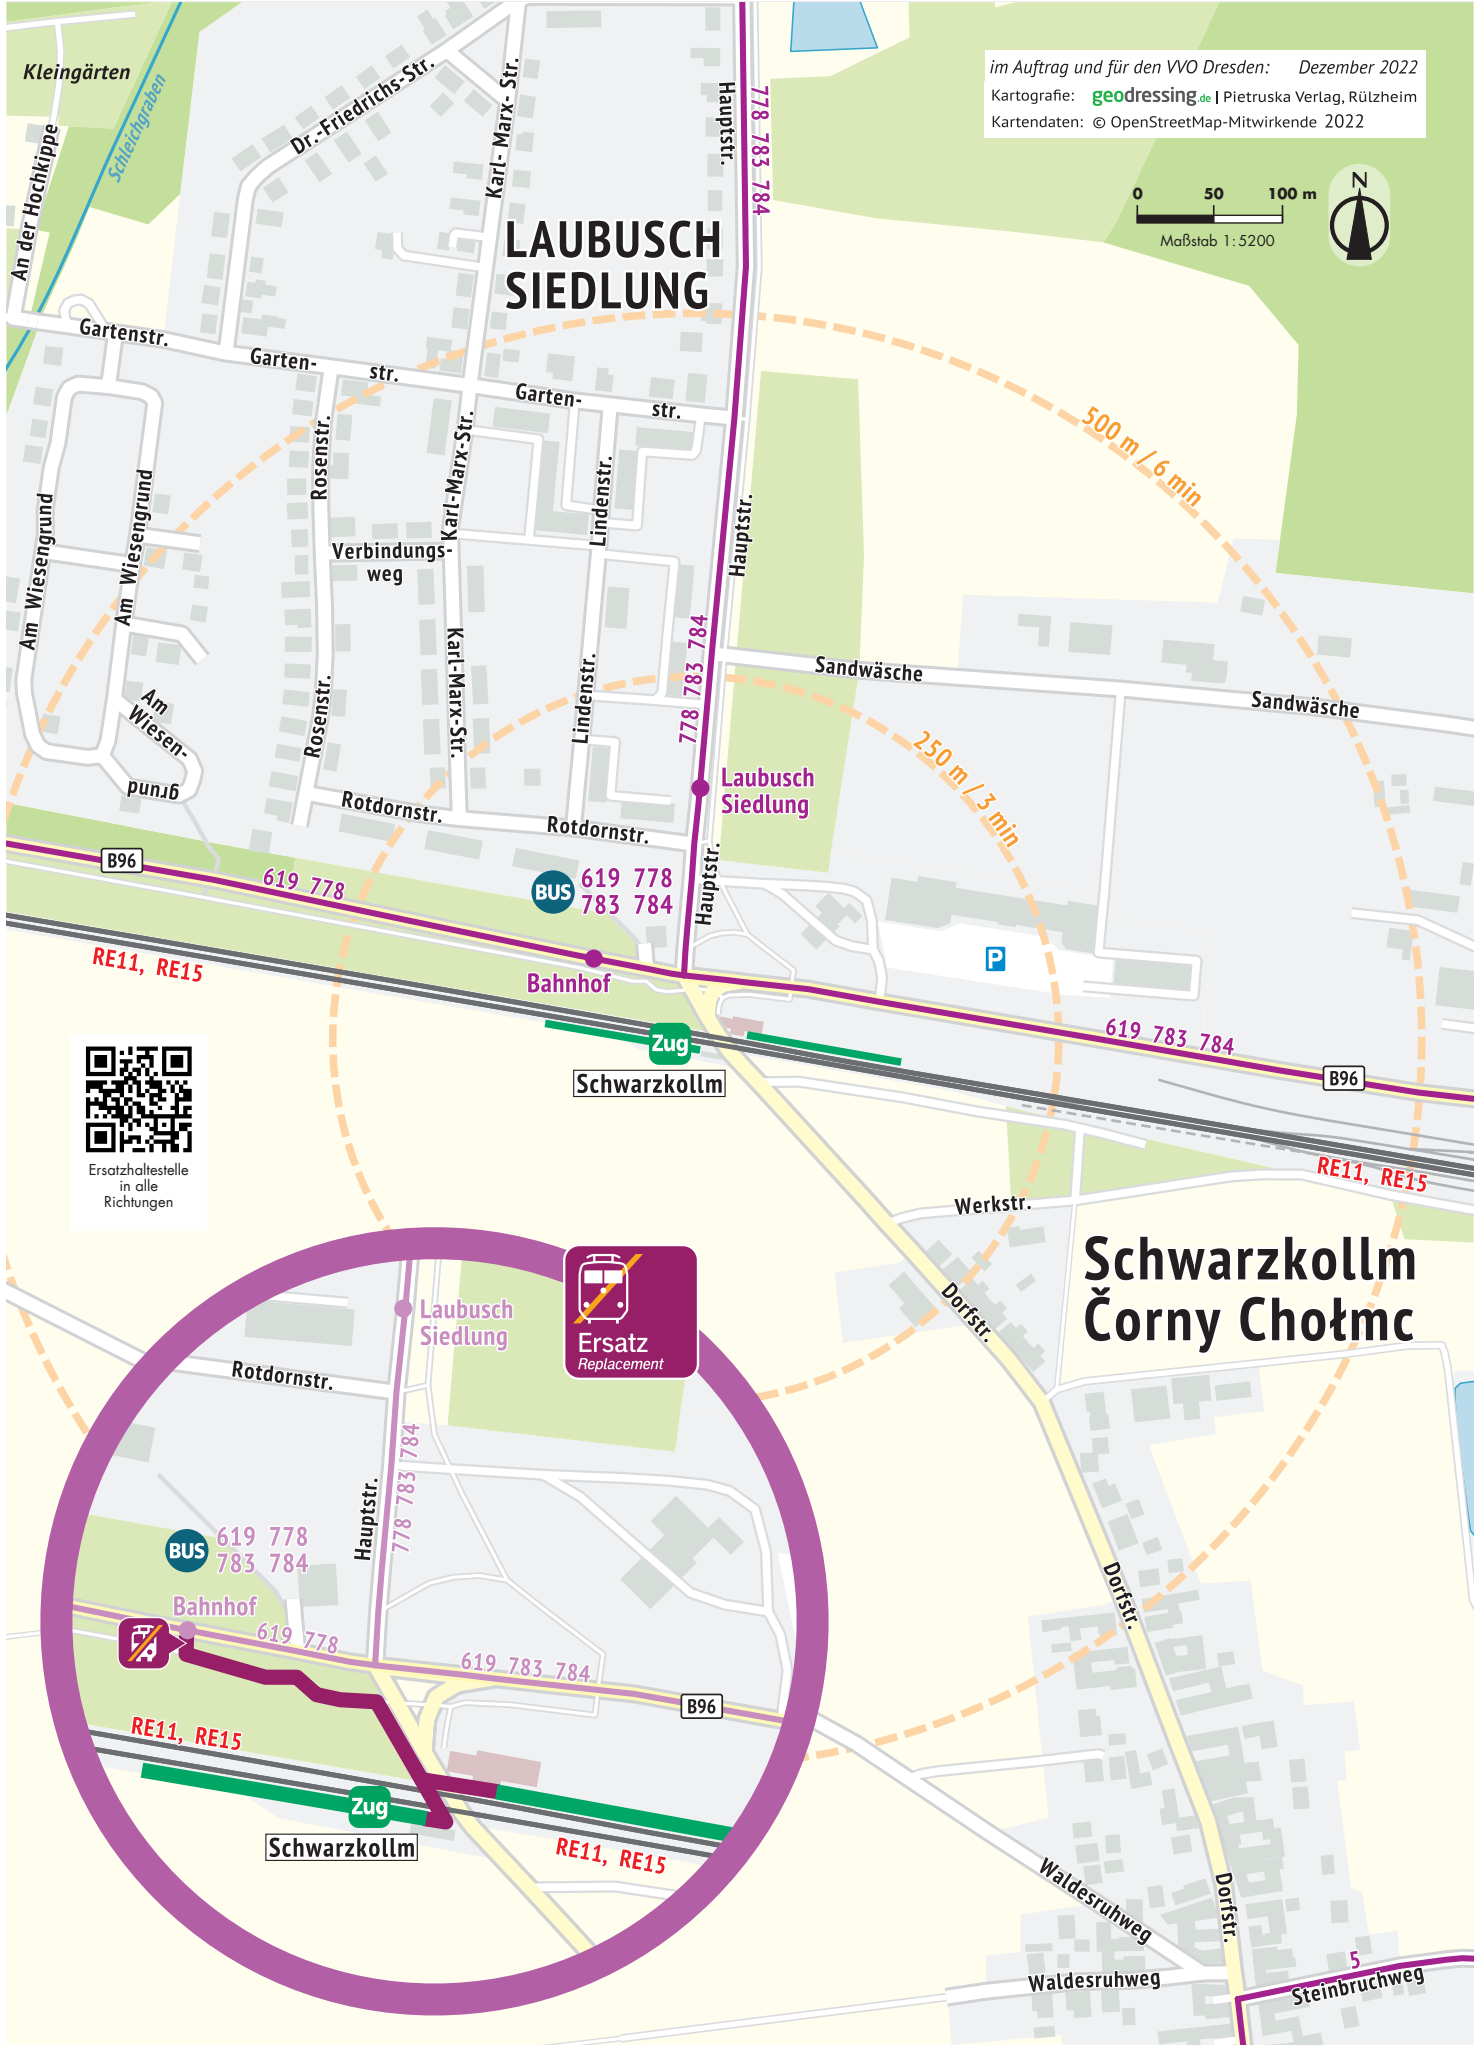

Umgebungsplan Schwarzkollm

im Auftrag und für den VVO Dresden: Dezember 2022
Kartografie: [geodressing.de](https://www.geodressing.de) | Pietruska Verlag, Rützheim
Kartendaten: © OpenStreetMap-Mitwirkende 2022

Ersatzhaltestelle
in alle
Richtungen

Mehr Infos www.vvo-online.de