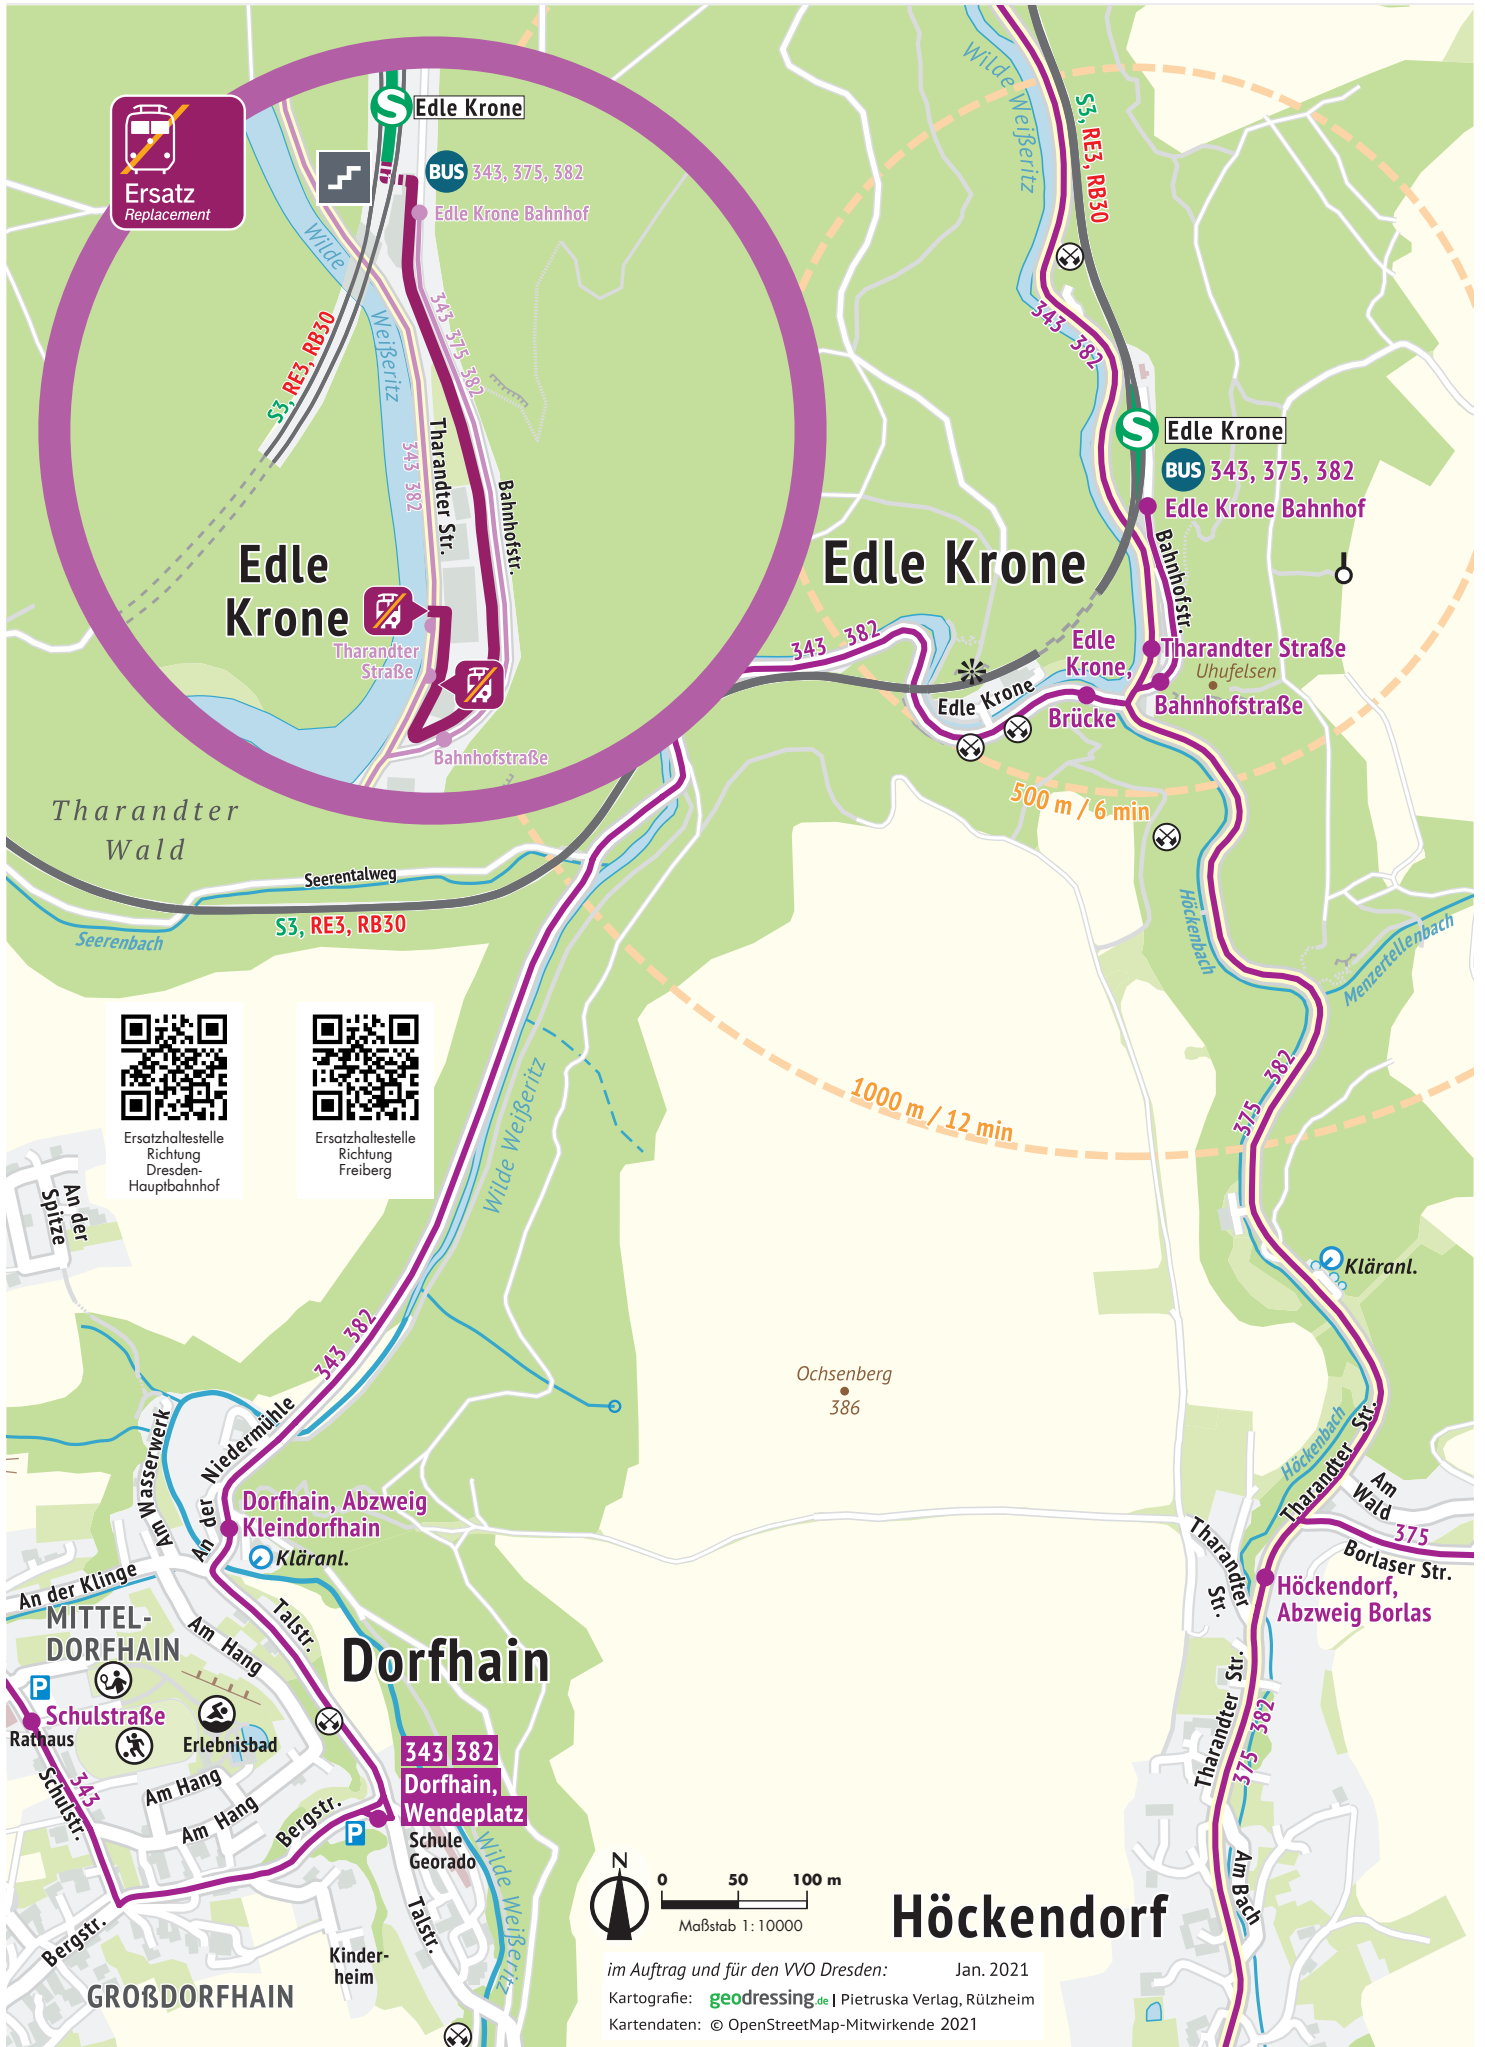

# Umgebungsplan Edle Krone

im Auftrag und für den VVO Dresden: Jan. 2021  
 Kartografie: [geodressing.de](http://geodressing.de) | Pietruska Verlag, Rülzheim  
 Kartendaten: © OpenStreetMap-Mitwirkende 2021