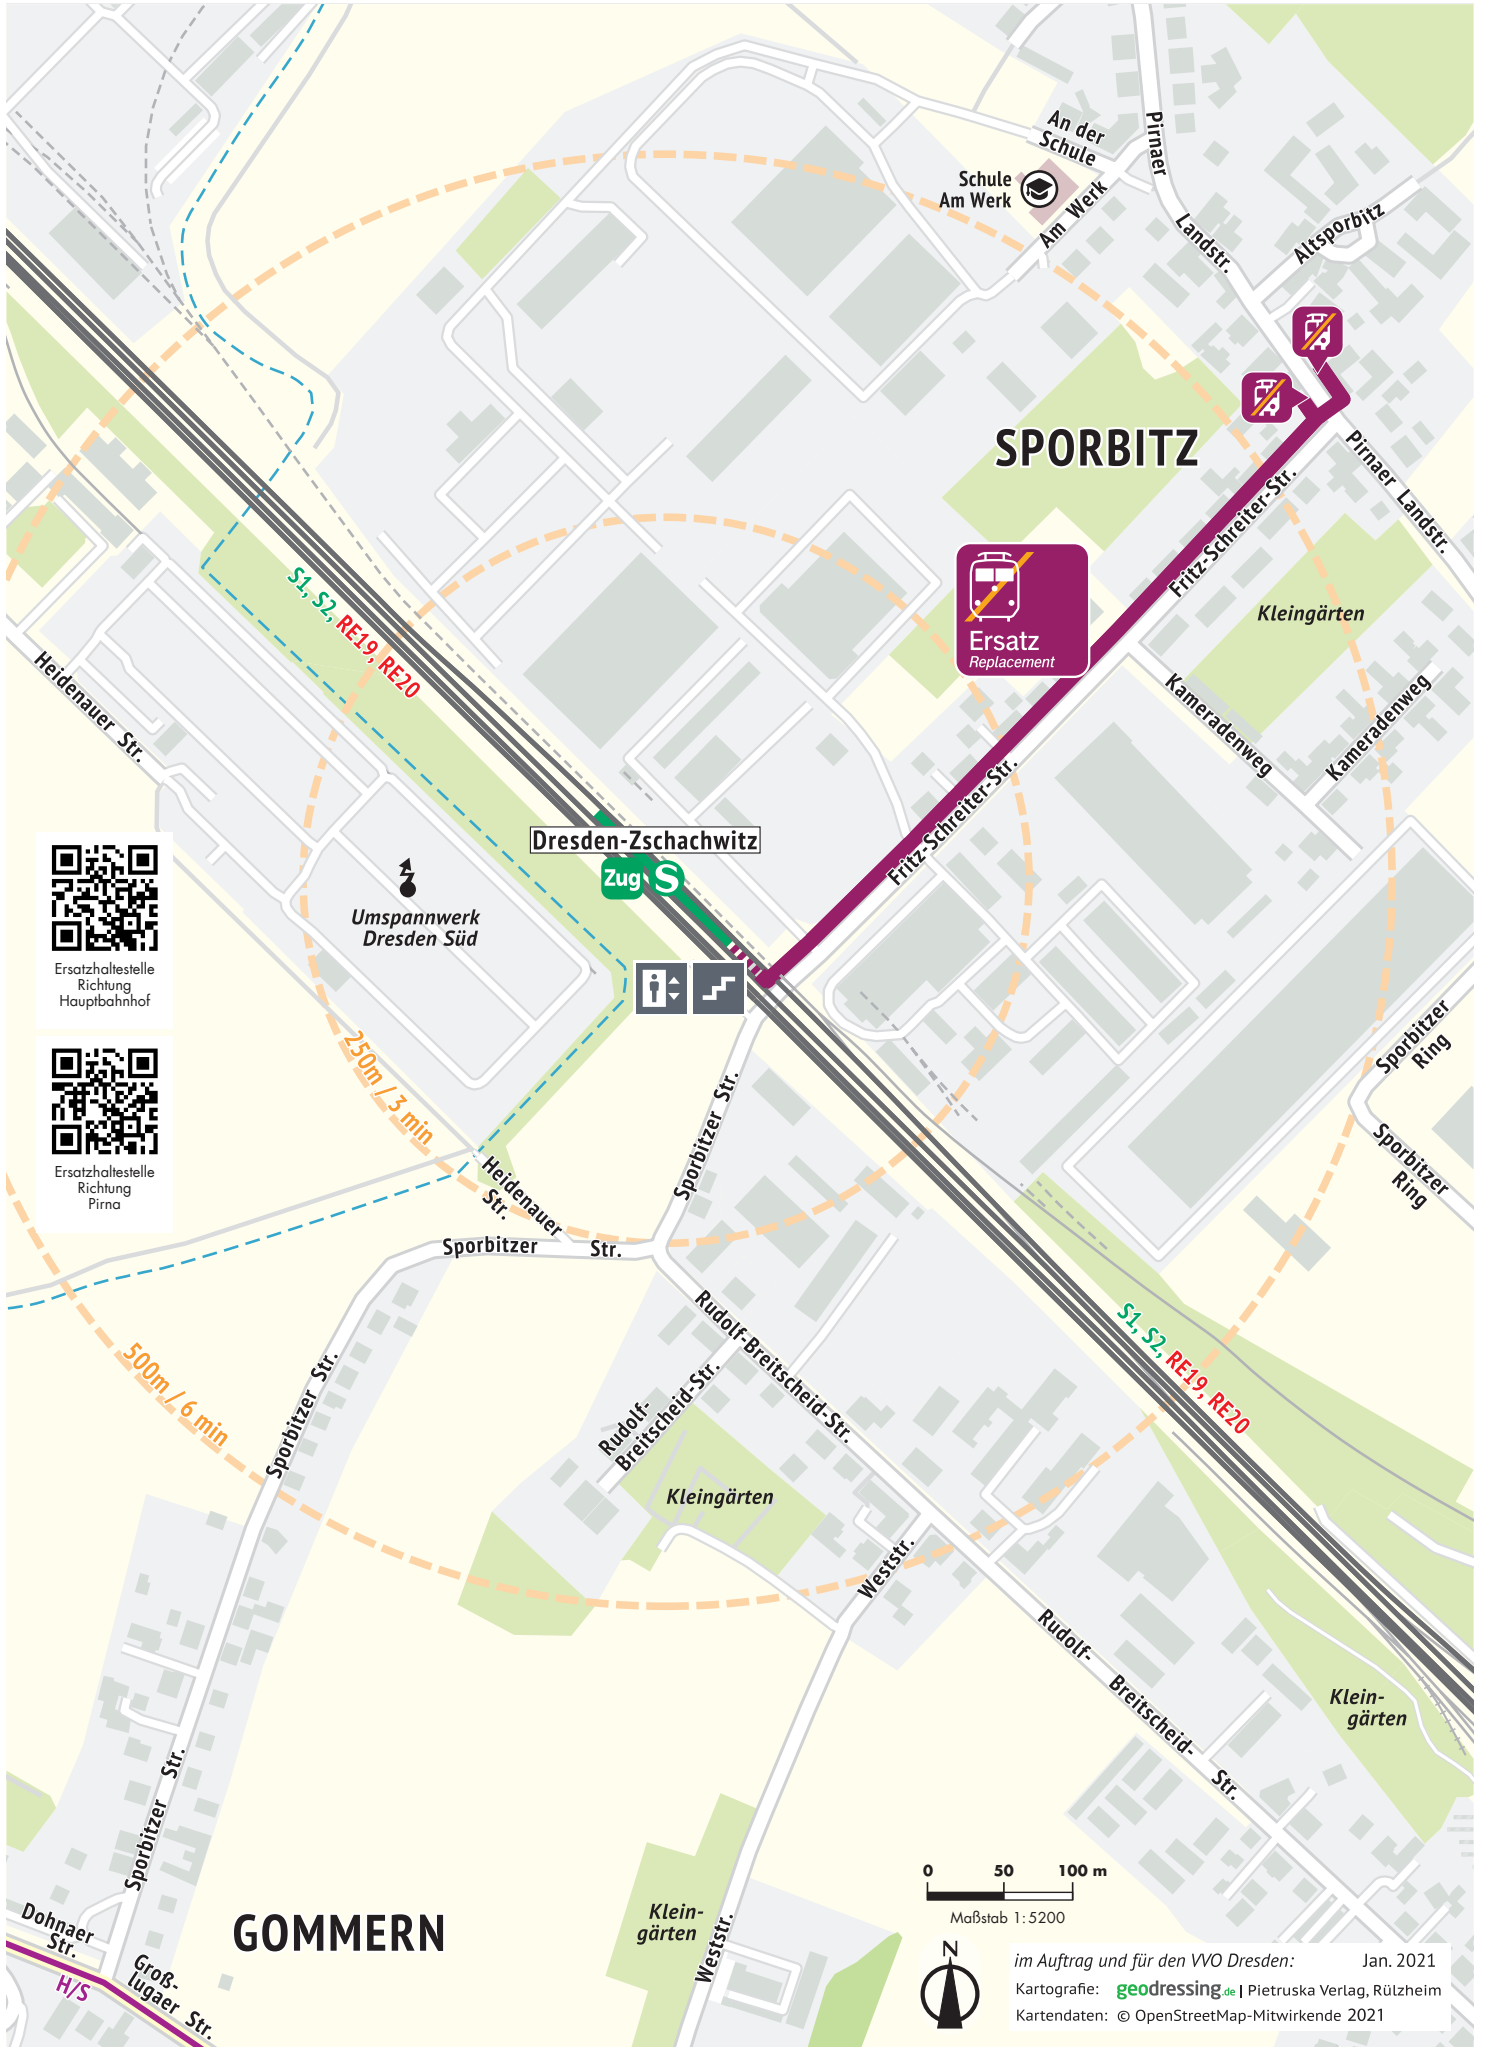

# Umgebungsplan Dresden-Zschachwitz

Ersatzhaltestelle  
Richtung  
Hauptbahnhof

Ersatzhaltestelle  
Richtung  
Pirna