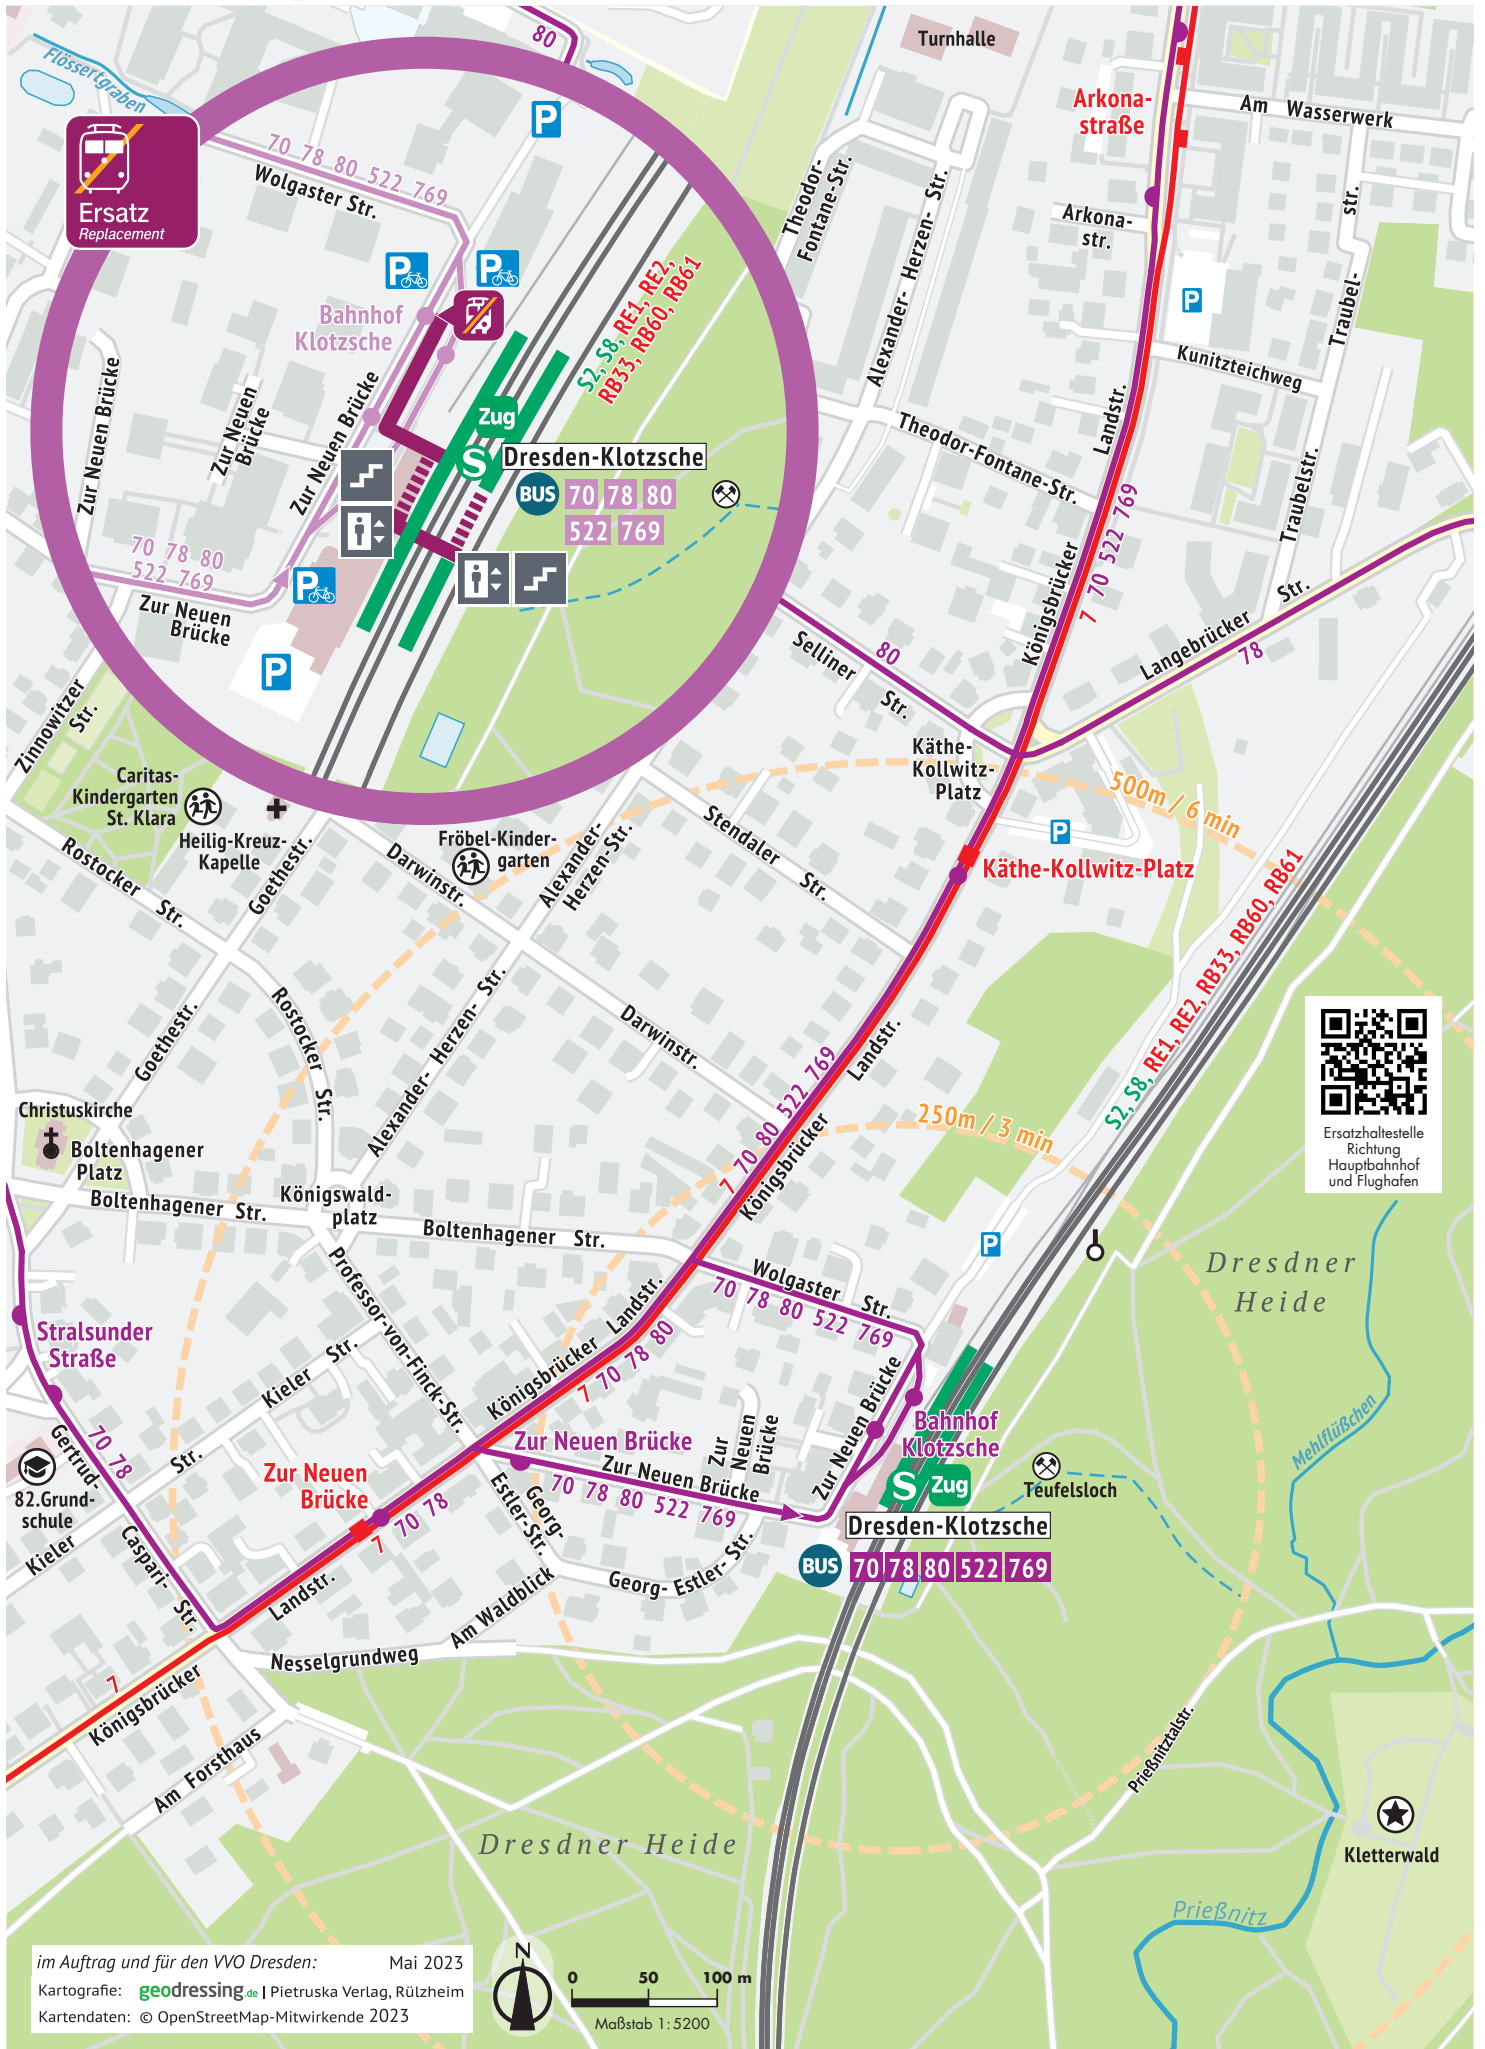

Umgebungsplan Dresden-Klotzsche

im Auftrag und für den VVO Dresden: Mai 2023
 Kartografie: geodressing.de | Pietruska Verlag, Rülzheim
 Kartendaten: © OpenStreetMap-Mitwirkende 2023

Mehr Infos www.vvo-online.de

Umgebungsplan Dresden Mitte

Maßstab 1:5200

01.10.2020

Mehr Infos www.vvo-online.de und InfoHotline 0351 / 852 65 55