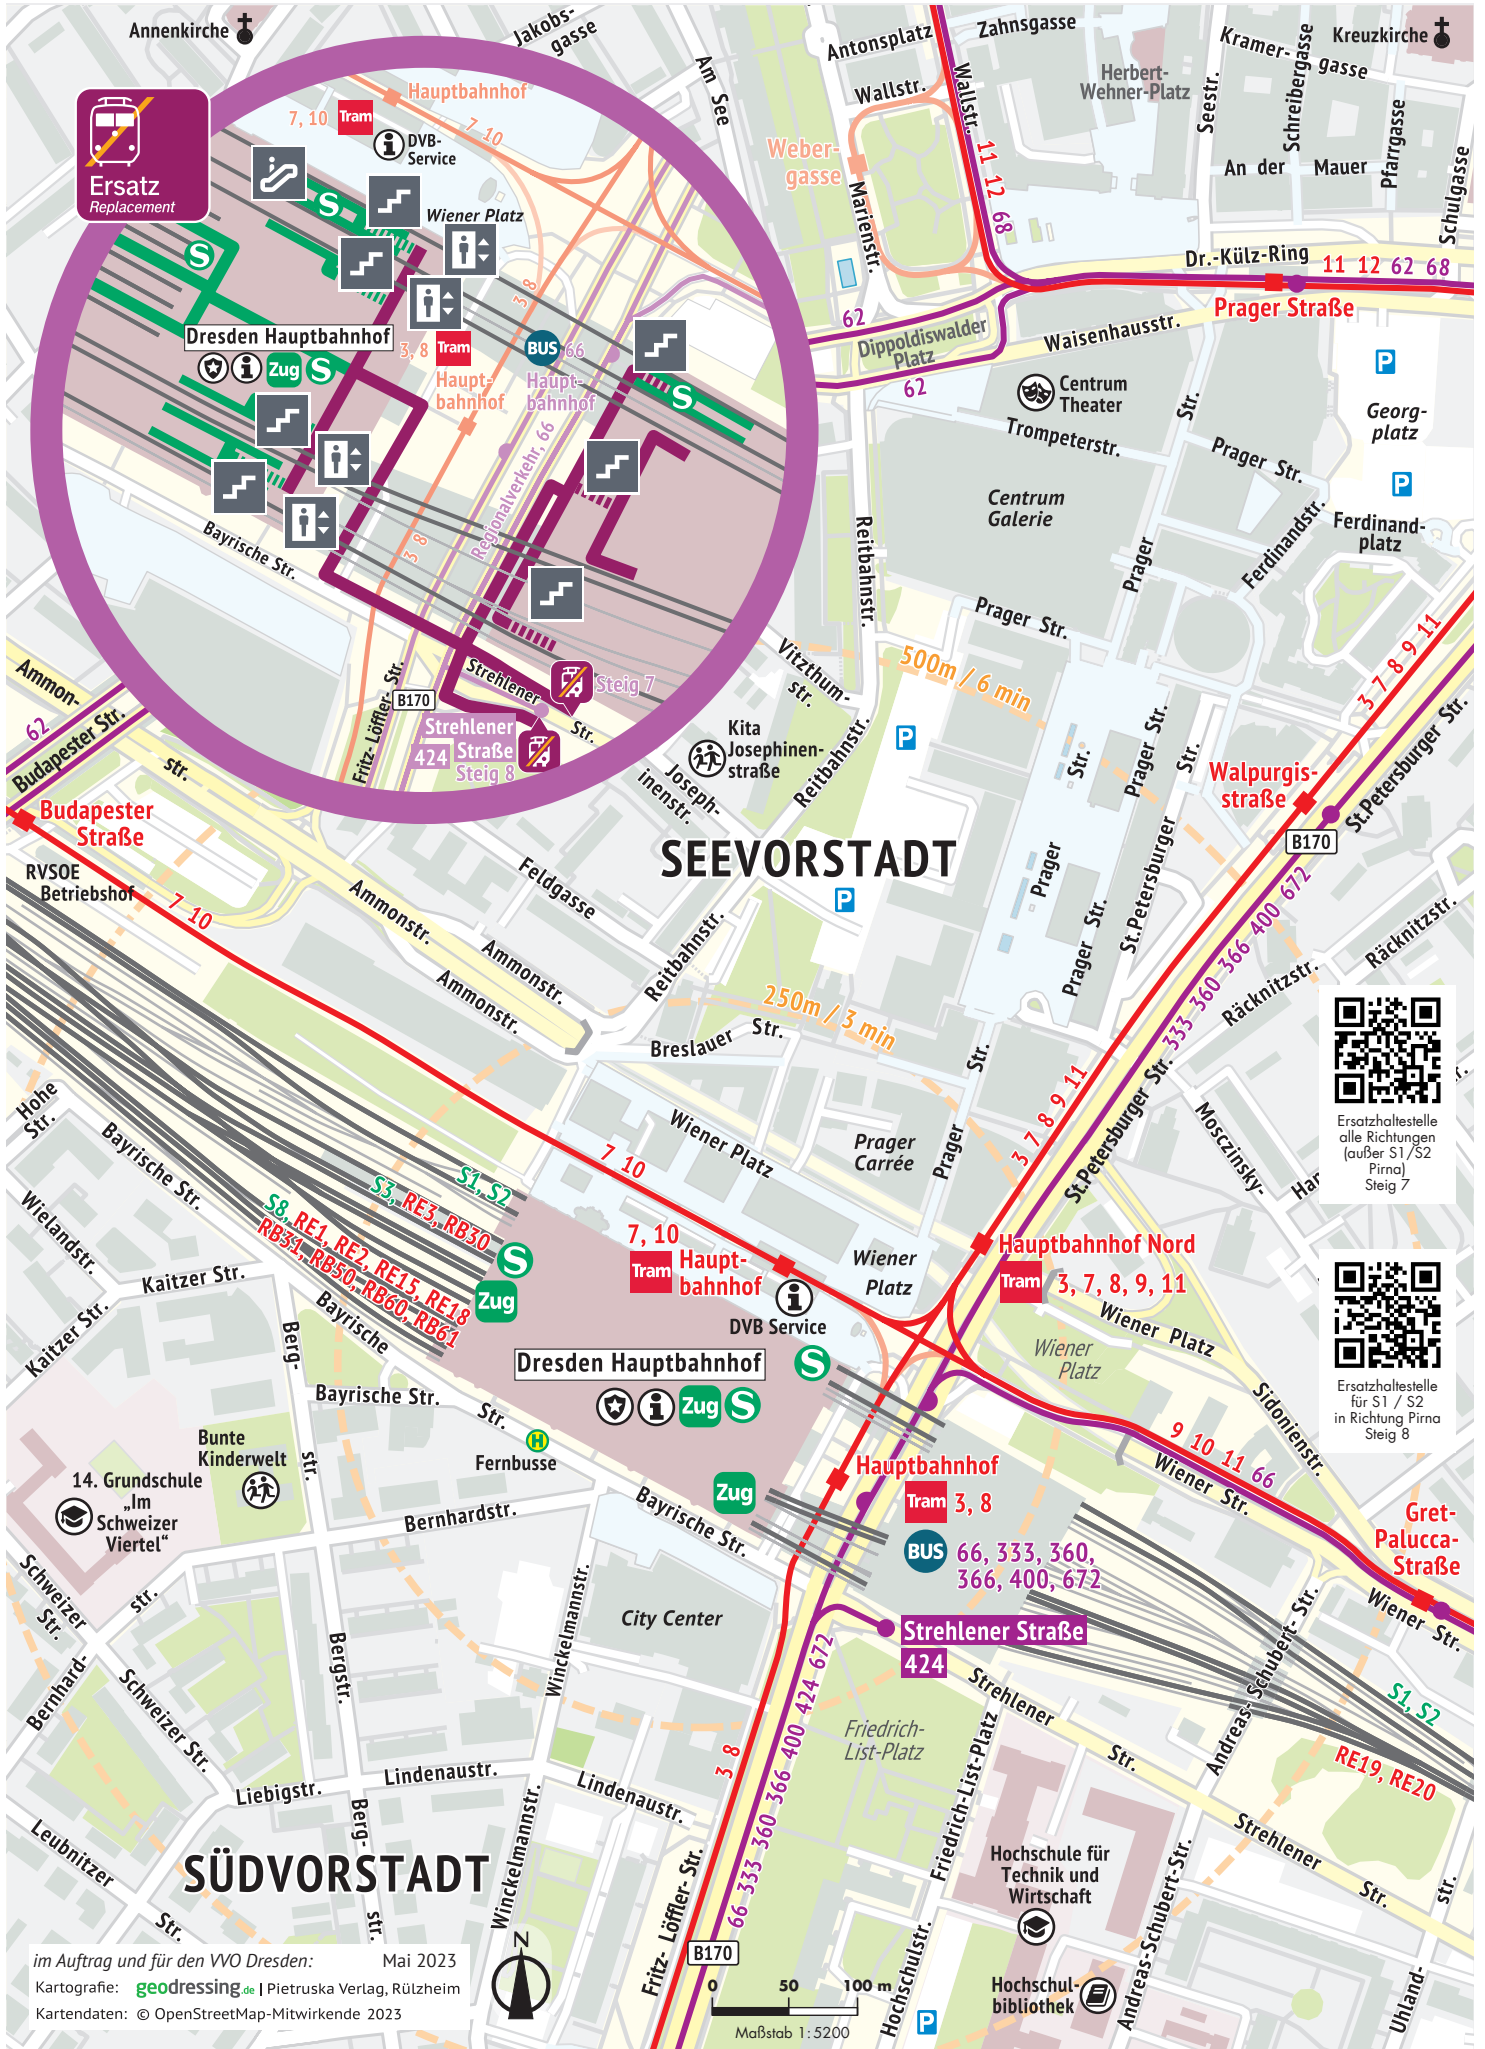

Umgebungsplan Dresden Hauptbahnhof

im Auftrag und für den VVO Dresden: Mai 2023
 Kartografie: geodressing.de | Pietruska Verlag, Rülzheim
 Kartendaten: © OpenStreetMap-Mitwirkende 2023

Mehr Infos www.vvo-online.de