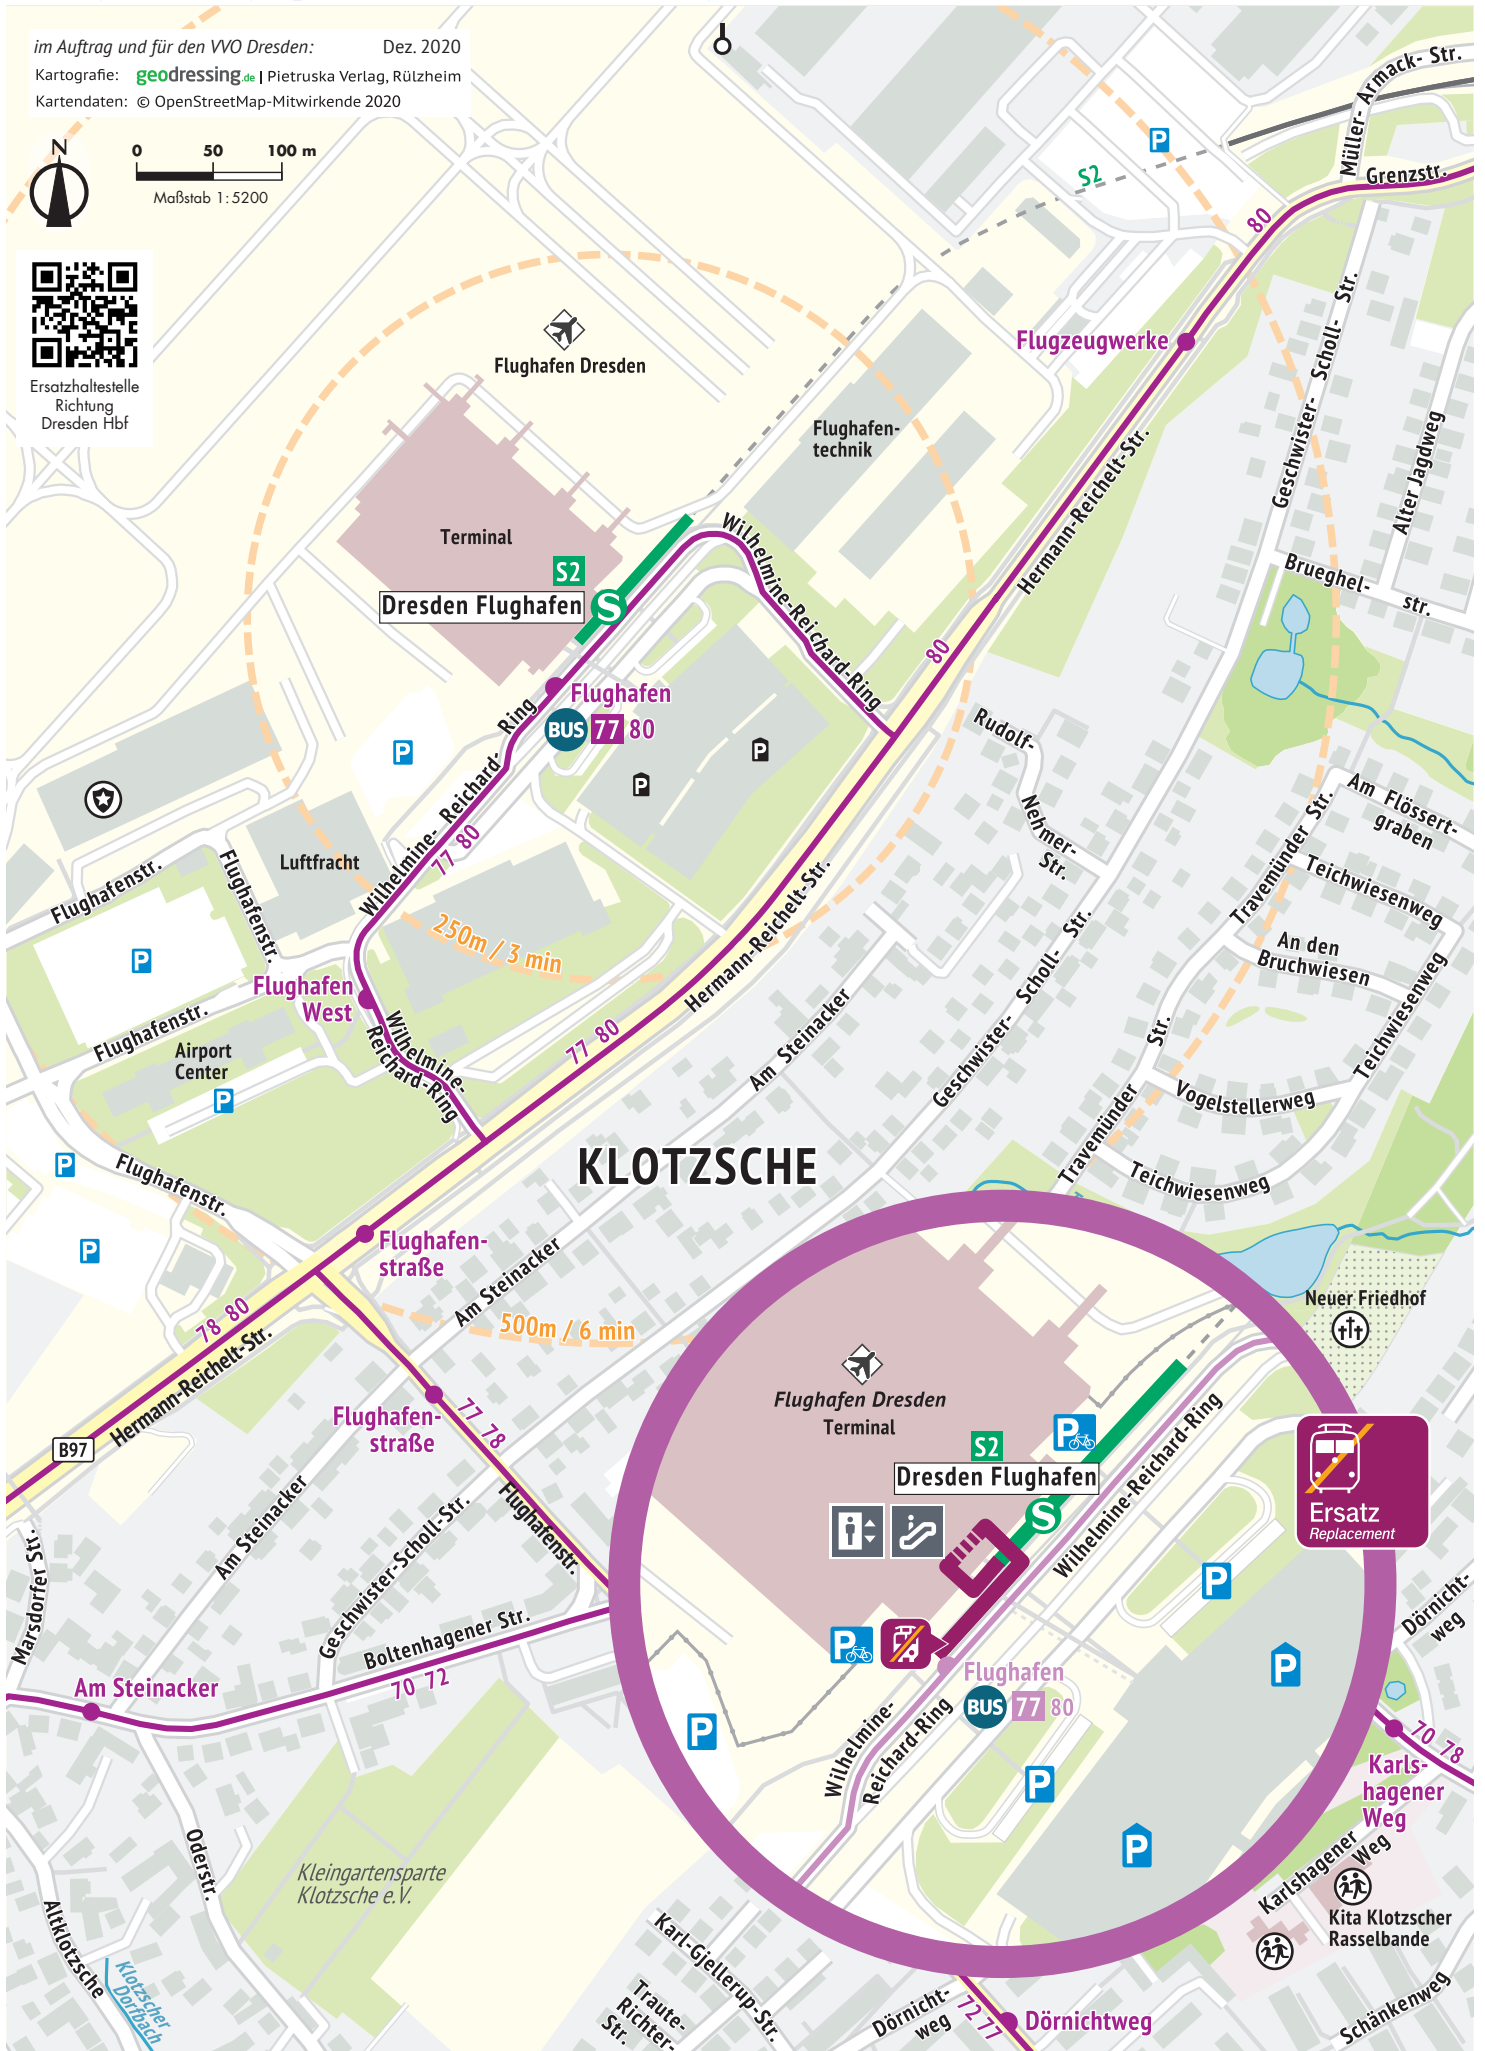

Umgebungsplan Dresden Flughafen

im Auftrag und für den VVO Dresden: Dez. 2020

Kartografie: geodressing.de | Pietruska Verlag, Rützhelm

Kartendaten: © OpenStreetMap-Mitwirkende 2020

Ersatzhaltestelle
Richtung
Dresden Hbf

KLOTZSCHE

Mehr Infos www.vvo-online.de