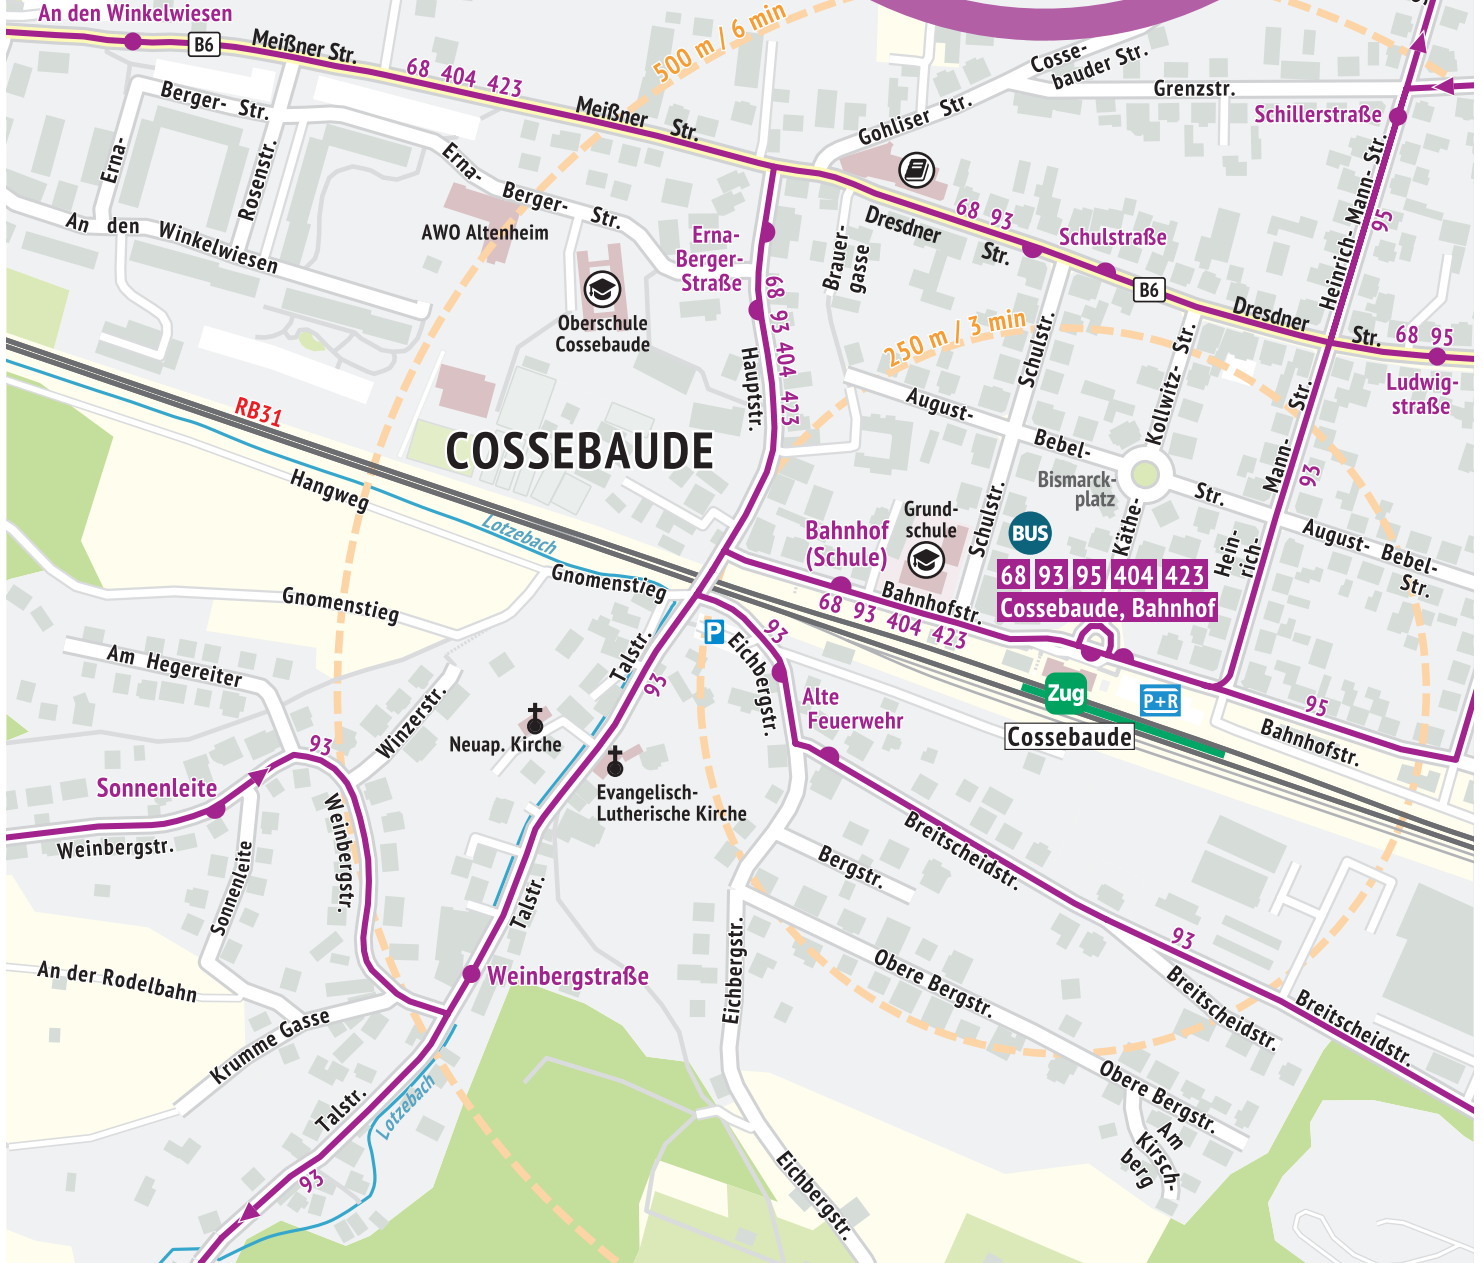

# Umgebungsplan Cossebaude

im Auftrag und für den VVO Dresden: Jan. 2021  
 Kartografie: [geodressing.de](http://geodressing.de) | Pietruska Verlag, Rülzheim  
 Kartendaten: © OpenStreetMap-Mitwirkende 2021

Ersatzhaltestelle  
Richtung  
Dresden Hbf

Ersatzhaltestelle  
Richtung  
Großenhain

Stausee  
Cossebaude

Mehr Infos [www.vvo-online.de](http://www.vvo-online.de)